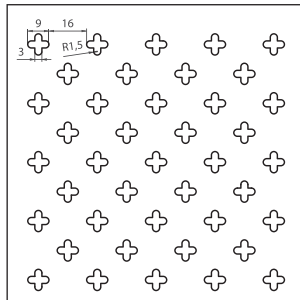

5.190 • Perforált lemezek

■ Quadrat 1

■ Quadrat 2

■ Lóhere 2

Furnérbevonatos lemezek

Elöl színfurnérral, hátoldalon bükk furnérral borított HDF felület.

Táblaméret: 2050 x 1240 x 4 mm

Quadrat 1	
szín	cikkszám
gőzölt bükk	00013910000
cseresznye	00013910020
tölgy	00013910040
Quadrat 2	
gőzölt bükk	00013910001
cseresznye	00013910021
tölgy	00013910041
Lóhere 2	
gőzölt bükk	00013910002
cseresznye	00013910022
tölgy	00013910042

■ Gotico

Dekorbevonatos lemezek

Elöl laminát dekorbevonattal borított, hátul nyers HDF

Táblaméret - A: 3050 x 1240 x 3 mm

Táblaméret - B: 1520 x 1240 x 3 mm

Gotico		
szín	cikkszám - A	cikkszám - B
bükk	00013911000	00013911010
tölgy	00013911040	00013911050
Franz		
bükk	00013911001	00013911011
cseresznye	00013911021	00013911031
tölgy	00013911041	00013911051
Quadro 10-20		
bükk	00013911002	00013911012
cseresznye	00013911022	00013911032
tölgy	00013911042	00013911052

■ Franz

■ Quadro 10-20

FORTI