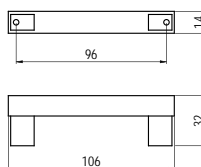

szín	cikkszám
1. nikkal - bükk	00008009220
2. matt króm - wenge	00008009221
3. matt króm - öregcseszesnye	00008009222