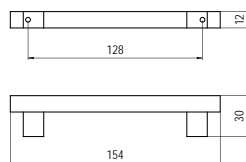

R-1114-96 - fa / fém

szín	cikkszám
1. nikkal - bükk	00008009220
2. matt króm - wenge	00008009221
3. matt króm - öregcseszesnye	00008009222

R-1105-128 - fa / fém

szín	cikkszám
1. nikkal - bükk	00008009230
2. matt króm - wenge	00008009231
3. matt króm - öregcseszesnye	00008009232