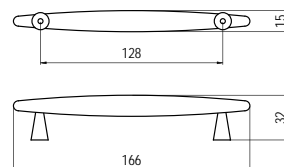

szín	cikkszám
1. bükk - króm	00008008200
2. bükk - matt króm	00008008300
3. bükk - matt nikkel	00008008400
4. cseresznye - fekete	00008008600