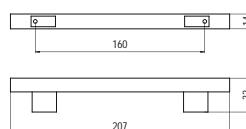

R-1106-160 - fa / fém

szín	cikkszám
1. matt króm - wenge	00008009201
2. matt króm - öregcseszesnye	00008009202

R-1115-160 - fa / fém

szín	cikkszám
1. nikkal - bükk	00008009210
2. matt króm - wenge	00008009211
3. matt króm - öregcseszesnye	00008009212