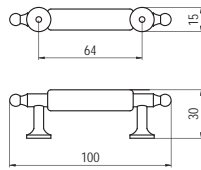

5.164 • Bútorfogantyúk

T 303-64 - fém / műanyag

szín	cikkszám
réz - fehér	00007607100