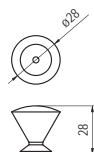

szín	cikkszám
bükk - matt nikkel	00007608610