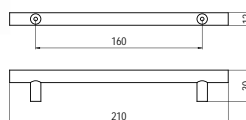

R-1106-160 - fa / fém

szín	cikkszám
1. matt króm - wenge	00008009201
2. matt króm - öregcseszesnye	00008009202

R-1115-160 - fa / fém

szín	cikkszám
1. nikkal - bükk	00008009210
2. matt króm - wenge	00008009211
3. matt króm - öregcseszesnye	00008009212