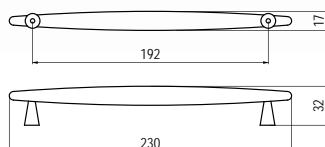

■ 6024-192 - fa / fém

szín	cikkszám
1. bükk - matt nikkel	00008008700