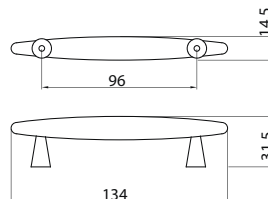

szín	cikkszám
1. bükk - króm	00008007700
2. bükk - matt króm	00008007800
3. bükk - matt nikkel	00008007900
4. bükk - arany	00008008000
5. nyers cseresznye - fekete	00008008103