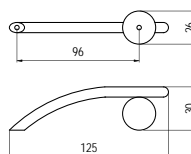

szín	cikkszám
1. cseresznye - króm	00008008800
2. bükk - matt nikkelt	00008008900