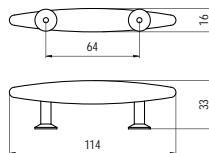

szín	cikkszám
bükk - matt nikkelt	00008006700