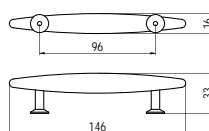

6002-64 - fa / fém

szín	cikkszám
bükk - matt nikkelt	00008006700

6004-96 - fa / fém

szín	cikkszám
cseresznye - fekete	00008006800

6017-128 - fa / fém

szín	cikkszám
bükk - matt króm	00008007200

8005-96 - fa / fém