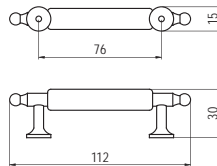

szín	cikkszám
1. cseresznye - króm	00008008800
2. bükk - matt nikkelt	00008008900

5.164 • Bútorfogantyúk

T 303-64 - fém / műanyag

szín	cikkszám
réz - fehér	00007607100

T 304-76 - fa / fém

szín	cikkszám
1. antik - pácolt tölgy	00007607200
2. antik - akác	00007607210
3. antik - cseresznye	00007607410
4. réz - cseresznye	00007607412