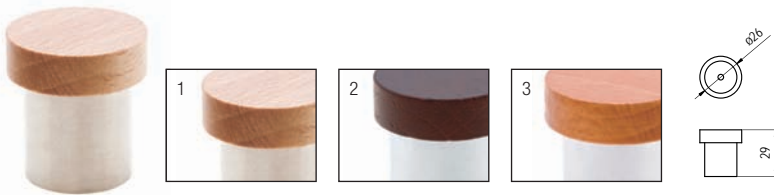

R-1106-160 - fa / fém

szín	cikkszám
1. matt króm - wenge	00008009201
2. matt króm - öregcseszesnye	00008009202

R-1115-160 - fa / fém

szín	cikkszám
1. nikkal - bükk	00008009210
2. matt króm - wenge	00008009211
3. matt króm - öregcseszesnye	00008009212

R-1115-128 - fa / fém

szín	cikkszám
1. matt króm - wenge	00008009241
2. matt króm - öregcseszesnye	00008009242

5.160 • Bútorfogantyúk

R-1172-26 - fa / fém

szín	cikkszám
1. nikkal - bükk	00008009250
2. matt króm - wenge	00008009251
3. matt króm - öregcseresznye	00008009252