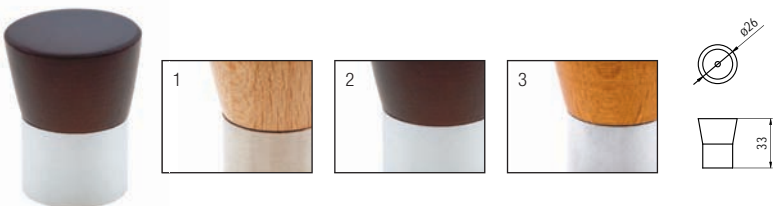

R-0986-26 - fa / fém

szín	cikkszám
1. nikkal - bükk	00008009260
2. matt króm - wenge	00008009261
3. matt króm - öregcseresznye	00008009262