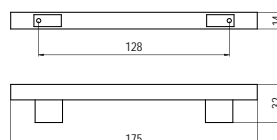

szín	cikkszám
1. matt króm - wenge	00008009241
2. matt króm - öregcseszesnye	00008009242