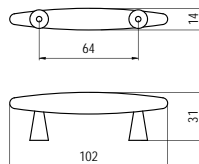

szín	cikkszám
1. bükk - matt króm	00008007400
2. bükk - matt nikkel	00008007500
3. bükk - arany	00008007600