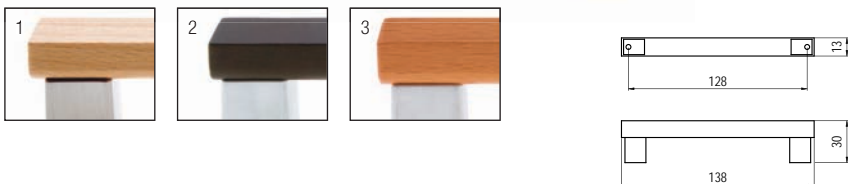

szín	cikkszám
1. nikkal - bükk	00008009280
2. matt króm - wenge	00008009281
3. matt króm - öregcseresznye	00008009282