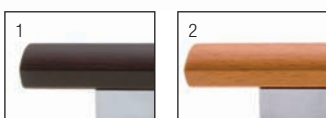

R-1115-128 - fa / fém