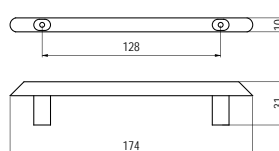

6002-64 - fa / fém

szín	cikkszám
bükk - matt nikkelt	00008006700

6004-96 - fa / fém

szín	cikkszám
cseresznye - fekete	00008006800

6017-128 - fa / fém

szín	cikkszám
bükk - matt króm	00008007200

8005-96 - fa / fém