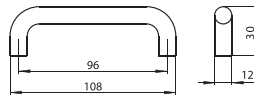

S 113-108 - fa

szín	cikkszám
lakkozott fenyő	00008000700

S 113-76 - fa

szín	cikkszám
lakkozott fenyő	00008001100

S 87-30 - fa

szín	cikkszám
1. lakkozott tölgy	00008005100
2. lakkozott fenyő	00008005300

S 87-35 - fa