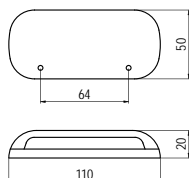

■ S 70-44 - fa

szín	cikkszám
1. lakkozott tölgy	00008004700
2. pácolt tölgy	00008004800
3. lakkozott fenyő	00008004900

G 18-110 - fa

szín	cikkszám
pácolt tölgy	00008000300

G 17-110 - fa

szín	cikkszám
nyers bükk	00008000305