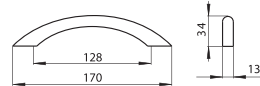

szín	cikkszám
1. lakozott bükk	00008008931
2. lakozott fenyő	00008008932