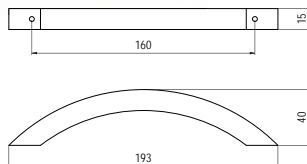

R-1103-32 - fa

szín	cikkszám
1. bükk	00008009320
2. cseresznye	00008009321
3. fenyő	00008009322

2358-108 - fa

szín	cikkszám
1. bükk	00008009330
2. cseresznye	00008009331
3. fenyő	00008009332

R-1099-160 - fa