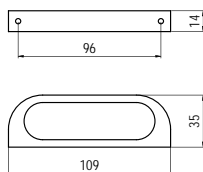

■ S 328-131 - fa

szín	cikkszám
1. lakozott bükk	00008008951
2. lakozott fenyő	00008008952

■ S 511-88 - fa

szín	cikkszám
1. lakozott bükk	00008008981
2. lakozott fenyő	00008008982

R-1102-96 - fa

szín	cikkszám
1. bükk	00008009310
2. cseresznye	00008009311
3. fenyő	00008009312