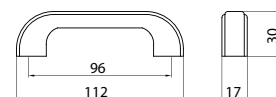

S 138-120 - fa

szín	cikkszám
1. lakozott tölgy	00008002100
2. pácolt tölgy	00008002200
3. lakozott fenyő	00008002300
4. nyers fenyő	00008002310

S 138-88 - fa

szín	cikkszám
lakozott fenyő	00008002700

S 30-112 - fa