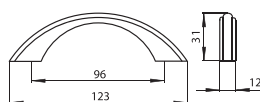

S 138-120 - fa

szín	cikkszám
1. lakozott tölgy	00008002100
2. pácolt tölgy	00008002200
3. lakozott fenyő	00008002300
4. nyers fenyő	00008002310