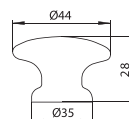

S 87-44 - fa

szín	cikkszám
1. lakkozott tölgy	00008005900
3. pácolt tölgy	00008006000
4. lakkozott fenyő	00008006100