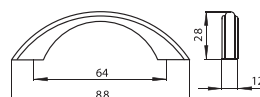

S 138-88 - fa

szín	cikkszám
lakozott fenyő	00008002700