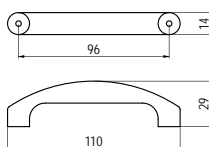

F 597-128 - fa

szín	cikkszám
bükk-cseszesnye	00007904930

F 640-96 – F 647-96 - fa

szín	cikkszám
1. F 640-96 fenyő	00007905460
2. F 647-96 bükk-cseszesnye	00007905467

5.158 • Bútorfogantyúk

■ F 110-34 – F 119-34 - fa