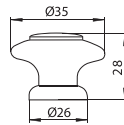

5.148 • Bútorfogantyúk

■ F 564-96 - fa

szín	cikkszám
bükk	00007904400

■ S 70-30 - fa

szín	cikkszám
1. lakkozott tölgy	00008003900
2. pácolt tölgy	00008004000
3. lakkozott fenyő	00008004100

■ S 70-35 - fa

szín	cikkszám
1. nyers tölgy	00008004200
2. lakkozott tölgy	00008004300
3. pácolt tölgy	00008004400
4. nyers fenyő	00008004405
5. lakkozott fenyő	00008004500