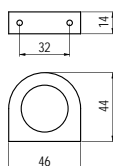

R-1103-32 - fa

szín	cikkszám
1. bükk	00008009320
2. cseresznye	00008009321
3. fenyő	00008009322