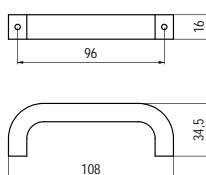

2358-108 - fa

szín	cikkszám
1. bükk	00008009330
2. cseresznye	00008009331
3. fenyő	00008009332