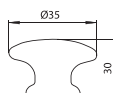

S 300-35 - fa

szín	cikkszám
nyers bükk	00008003600

S 514-154 - fa

szín	cikkszám
1. lakkozott bükk	00008008991
2. lakkozott fenyő	00008008992

S 579-35 - fa

szín	cikkszám
1. lakkozott bükk	00008009070
2. olasz alma	00008009072
3. lakkozott juhar	00008009075