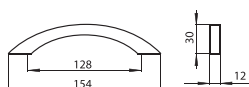

S 514-154 - fa

szín	cikkszám
1. lakkozott bükk	00008008991
2. lakkozott fenyő	00008008992