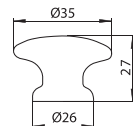

S 113-108 - fa

szín	cikkszám
lakkozott fenyő	00008000700

S 113-76 - fa

szín	cikkszám
lakkozott fenyő	00008001100

S 87-30 - fa

szín	cikkszám
1. lakkozott tölgy	00008005100
2. lakkozott fenyő	00008005300

S 87-35 - fa