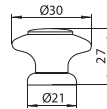

5.148 • Bútorfogantyúk

■ F 564-96 - fa

szín	cikkszám
bükk	00007904400

■ S 70-30 - fa

szín	cikkszám
1. lakkozott tölgy	00008003900
2. pácolt tölgy	00008004000
3. lakkozott fenyő	00008004100

■ S 70-35 - fa

szín	cikkszám
1. nyers tölgy	00008004200
2. lakkozott tölgy	00008004300
3. pácolt tölgy	00008004400
4. nyers fenyő	00008004405
5. lakkozott fenyő	00008004500