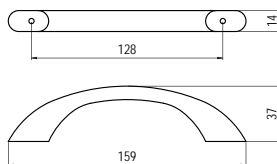

szín	cikkszám
bükk-cseszesnye	00007904930