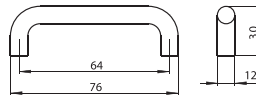

S 113-108 - fa

szín	cikkszám
lakkozott fenyő	00008000700

S 113-76 - fa

szín	cikkszám
lakkozott fenyő	00008001100

S 87-30 - fa

szín	cikkszám
1. lakkozott tölgy	00008005100
2. lakkozott fenyő	00008005300

S 87-35 - fa