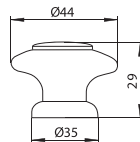

5.148 • Bútorfogantyúk

szín	cikkszám
bükk	00007904400

szín	cikkszám
1. lakkozott tölgy	00008003900
2. pácolt tölgy	00008004000
3. lakkozott fenyő	00008004100

szín	cikkszám
1. nyers tölgy	00008004200
2. lakkozott tölgy	00008004300
3. pácolt tölgy	00008004400
4. nyers fenyő	00008004405
5. lakkozott fenyő	00008004500

szín	cikkszám
1. lakkozott tölgy	00008004700
2. pácolt tölgy	00008004800
3. lakkozott fenyő	00008004900