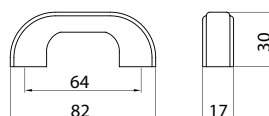

S 30-82 - fa

szín	cikkszám
lakozott fenyő	00008003500