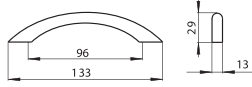

szín	cikkszám
1. lakozott bükk	00008008921
2. lakozott fenyő	00008008922