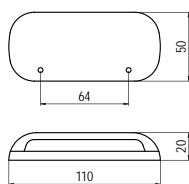

■ S 70-44 - fa

szín	cikkszám
1. lakkozott tölgy	00008004700
2. pácolt tölgy	00008004800
3. lakkozott fenyő	00008004900

G 18-110 - fa

szín	cikkszám
pácolt tölgy	00008000300

G 17-110 - fa

szín	cikkszám
nyers bükk	00008000305