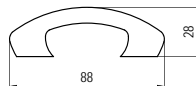

szín	cikkszám
1. lakozott bükk	00008008981
2. lakozott fenyő	00008008982