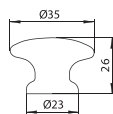

S 300-35 - fa

szín	cikkszám
nyers bükk	00008003600