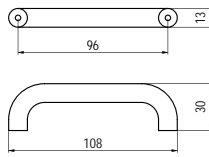

5.148 • Bútorfogantyúk

■ F 564-96 - fa

szín	cikkszám
bükk	00007904400

■ S 70-30 - fa

szín	cikkszám
1. lakkozott tölgy	00008003900
2. pácolt tölgy	00008004000
3. lakkozott fenyő	00008004100

■ S 70-35 - fa

szín	cikkszám
1. nyers tölgy	00008004200
2. lakkozott tölgy	00008004300
3. pácolt tölgy	00008004400
4. nyers fenyő	00008004405
5. lakkozott fenyő	00008004500