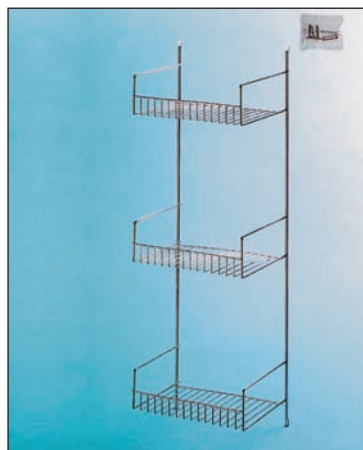

4.58 • Fürdőszobai fémrácsok

■ BPB Bútorajtóra szerelhető szennyestartó kosár

méret: 325 x 580 x 240 mm

tartozék:

4 db rögzítőkampó

króm	00006207530
fehér	00006207540

■ ML050-1 Bútorajtóra szerelhető szennyestartó kosár

BMA3 Háromrészes sarokpolc

szín: króm
méret: 270 x 810 x 270 mm

00006207590

PAA04 Négyrészes polc

szín: króm
méret: 325 x 400 x 100 mm

00006207380

BMK Háromrészes polc

szín: króm
méret: 300 x 500 x 125 mm

00006207570

CA303 Háromrészes polc

szín: króm
méret: 305 x 920 x 240 mm

00006207600

4.60 • Fürdőszobai fémrácsok

■ PAS03 Takarítóeszköz tartó

szín: króm
méret: 385 x 825 x 105 mm

00006207370