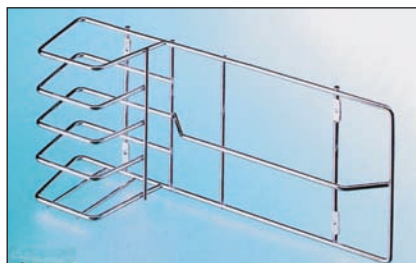

00006207570

CA303 Háromrészes polc

szín: króm
méret: 305 x 920 x 240 mm

00006207600

4.60 • Fürdőszobai fémrácsok

■ PAS03 Takarítóeszköz tartó

szín: króm
méret: 385 x 825 x 105 mm

00006207370