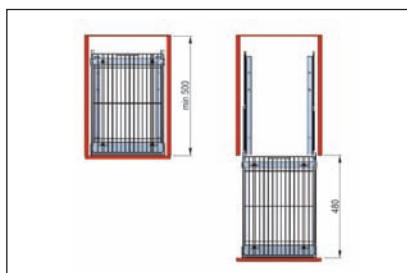

4.58 • Fürdőszobai fémrácsok

■ BPB Bútorajtóra szerelhető szennyestartó kosár

méret: 325 x 580 x 240 mm

tartozék:

4 db rögzítőkampó

króm	00006207530
fehér	00006207540

■ ML050-1 Bútorajtóra szerelhető szennyestartó kosár

méret: 325 x 580 x 270 mm

króm

00006251200

■ WE03 Fenéklapra szerelhető, teljesen kihúzható szennyestartó kosár, előlap tartóval

típus	méret (mm)	beépítési méret (mm)	cikkszám
WE03.1004.01.001	335 x 560 x 480	364 x 560 x 490	00006232301
WE03.1104.01.001	435 x 560 x 480	464 x 560 x 490	00006232311

BMA3 Háromrészes sarokpolc

szín: króm
méret: 270 x 810 x 270 mm

00006207590

PAA04 Négyrészes polc

szín: króm
méret: 325 x 400 x 100 mm

00006207380

BMK Háromrészes polc

szín: króm
méret: 300 x 500 x 125 mm

00006207570

CA303 Háromrészes polc

szín: króm
méret: 305 x 920 x 240 mm

00006207600

4.60 • Fürdőszobai fémrácsok

■ PAS03 Takarítóeszköz tartó

szín: króm
méret: 385 x 825 x 105 mm

00006207370