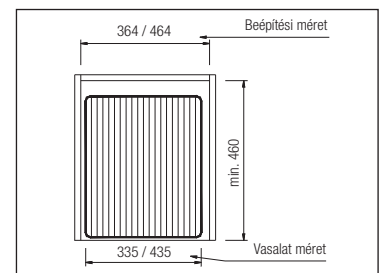

4.58 • Fürdőszobai fémrácsok

■ BPB Bútorajtóra szerelhető szennyestartó kosár

méret: 325 x 580 x 240 mm

tartozék:

4 db rögzítőkampó

króm	00006207530
fehér	00006207540

■ ML050-1 Bútorajtóra szerelhető szennyestartó kosár

méret: 325 x 580 x 270 mm

króm

00006251200

■ WE03 Fenéklapra szerelhető, teljesen kihúzható szennyestartó kosár, előlap tartóval

típus	méret (mm)	beépítési méret (mm)	cikkszám
WE03.1004.01.001	335 x 560 x 480	364 x 560 x 490	00006232301
WE03.1104.01.001	435 x 560 x 480	464 x 560 x 490	00006232311

BMA3 Háromrészes sarokpolc

szín: króm
méret: 270 x 810 x 270 mm

00006207590

PAA04 Négyrészes polc

szín: króm
méret: 325 x 400 x 100 mm

00006207380

BMK Háromrészes polc

szín: króm
méret: 300 x 500 x 125 mm

00006207570

CA303 Háromrészes polc

szín: króm
méret: 305 x 920 x 240 mm

00006207600

4.60 • Fürdőszobai fémrácsok

■ PAS03 Takarítóeszköz tartó

szín: króm
méret: 385 x 825 x 105 mm

00006207370