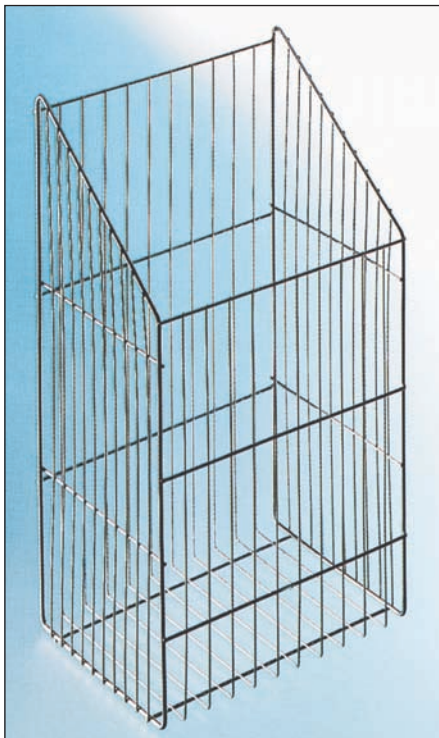

4.58 • Fürdőszobai fémrácsok

■ BPB Bútorajtóra szerelhető szennyestartó kosár

méret: 325 x 580 x 240 mm

tartozék:

4 db rögzítőkampó

króm	00006207530
fehér	00006207540

■ ML050-1 Bútorajtóra szerelhető szennyestartó kosár

méret: 325 x 580 x 270 mm

króm

00006251200

■ WE03 Fenéklapra szerelhető, teljesen kihúzható szennyestartó kosár, előlap tartóval

típus	méret (mm)	beépítési méret (mm)	cikkszám
WE03.1004.01.001	335 x 560 x 480	364 x 560 x 490	00006232301
WE03.1104.01.001	435 x 560 x 480	464 x 560 x 490	00006232311

BMA3 Háromrészes sarokpolc

szín: króm
méret: 270 x 810 x 270 mm

00006207590

PAA04 Négyrészes polc

szín: króm
méret: 325 x 400 x 100 mm

00006207380

BMK Háromrészes polc

szín: króm
méret: 300 x 500 x 125 mm

00006207570

CA303 Háromrészes polc

szín: króm
méret: 305 x 920 x 240 mm

00006207600

4.60 • Fürdőszobai fémrácsok

■ PAS03 Takarítóeszköz tartó

szín: króm
méret: 385 x 825 x 105 mm

00006207370