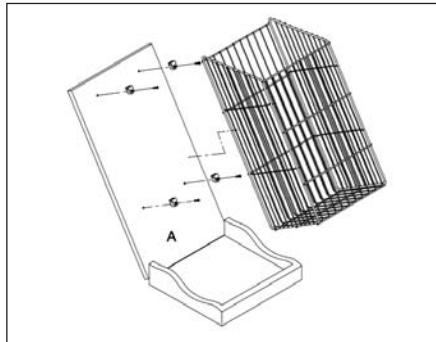

4.58 • Fürdőszobai fémrácsok

■ BPB Bútorajtóra szerelhető szennyestartó kosár

méret: 325 x 580 x 240 mm

tartozék:

4 db rögzítőkampó

króm	00006207530
fehér	00006207540

■ ML050-1 Bútorajtóra szerelhető szennyestartó kosár

méret: 325 x 580 x 270 mm

króm

00006251200

■ WE03 Fenéklapra szerelhető, teljesen kihúzható szennyestartó kosár, előlap tartóval

típus	méret (mm)	beépítési méret (mm)	cikkszám
WE03.1004.01.001	335 x 560 x 480	364 x 560 x 490	00006232301
WE03.1104.01.001	435 x 560 x 480	464 x 560 x 490	00006232311

BMA3 Háromrészes sarokpolc

szín: króm
méret: 270 x 810 x 270 mm

00006207590

PAA04 Négyrészes polc

szín: króm
méret: 325 x 400 x 100 mm

00006207380

BMK Háromrészes polc

szín: króm
méret: 300 x 500 x 125 mm

00006207570

CA303 Háromrészes polc

szín: króm
méret: 305 x 920 x 240 mm

00006207600

4.60 • Fürdőszobai fémrácsok

■ PAS03 Takarítóeszköz tartó

szín: króm
méret: 385 x 825 x 105 mm

00006207370