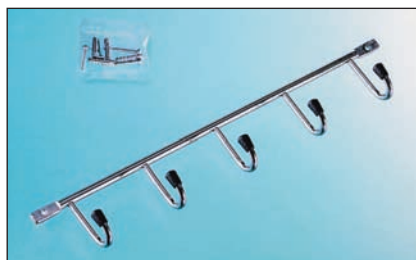

■ PAG05 5 részes fogassor

szín: króm
méret: 345 x 55 x 32 mm

00006207410