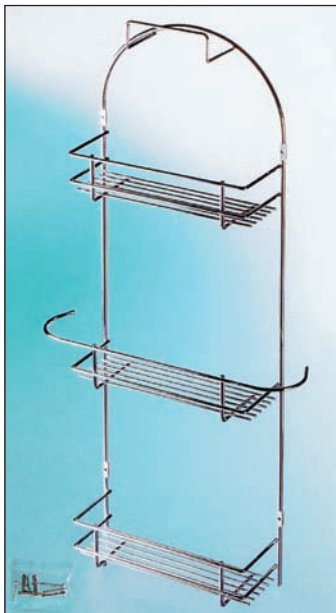

4.58 • Fürdőszobai fémrácsok

■ BPB Bútorajtóra szerelhető szennyestartó kosár

méret: 325 x 580 x 240 mm

tartozék:

4 db rögzítőkampó

króm	00006207530
fehér	00006207540

■ ML050-1 Bútorajtóra szerelhető szennyestartó kosár

00006207570

CA303 Háromrészes polc

szín: króm
méret: 305 x 920 x 240 mm

00006207600

4.60 • Fürdőszobai fémrácsok

■ PAS03 Takarítóeszköz tartó

szín: króm
méret: 385 x 825 x 105 mm

00006207370

■ PAP02 Kefe és szemeteslapát tartó

szín: króm
méret: 400 x 165 x 115 mm

00006207400

■ PA002 Egyrészes polc

szín: króm
méret: 260 x 76 x 100 mm

00006207390

■ PAG05 5 részes fogassor

szín: króm
méret: 345 x 55 x 32 mm