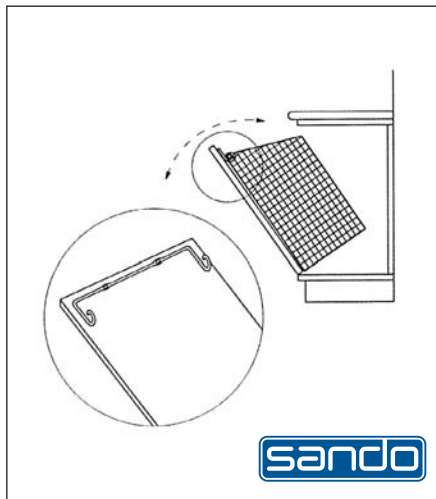

4.58 • Fürdőszobai fémrácsok

■ BPB Bútorajtóra szerelhető szennyestartó kosár

méret: 325 x 580 x 240 mm

tartozék:

4 db rögzítőkampó

króm	00006207530
fehér	00006207540

■ ML050-1 Bútorajtóra szerelhető szennyestartó kosár

méret: 325 x 580 x 270 mm

króm

00006251200

■ WE03 Fenéklapra szerelhető, teljesen kihúzható szennyestartó kosár, előlap tartóval

típus	méret (mm)	beépítési méret (mm)	cikkszám
WE03.1004.01.001	335 x 560 x 480	364 x 560 x 490	00006232301
WE03.1104.01.001	435 x 560 x 480	464 x 560 x 490	00006232311