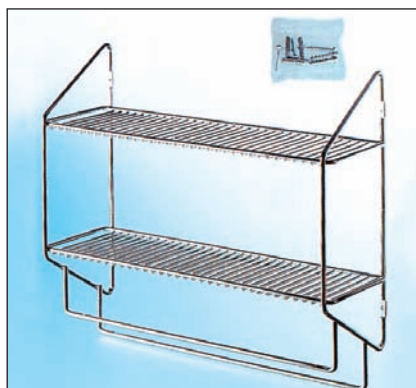

■ BMPA Kétszemes polc, törölközőtartóval

szín: króm
méret: 500 x 435 x 165 mm

00006207580