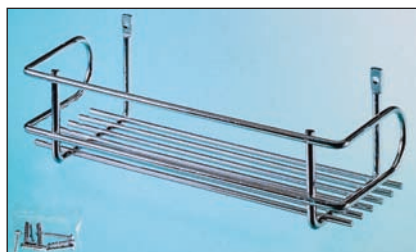

■ PA002 Egyrészes polc

szín: króm
méret: 260 x 76 x 100 mm

00006207390