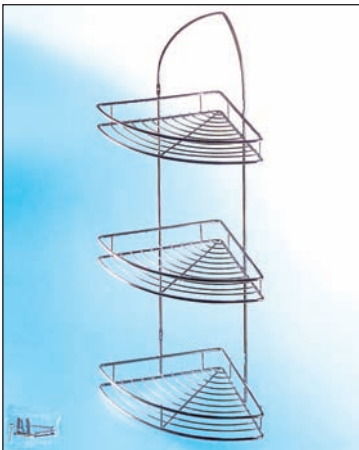

4.58 • Fürdőszobai fémrácsok

■ BPB Bútorajtóra szerelhető szennyestartó kosár

méret: 325 x 580 x 240 mm

tartozék:

4 db rögzítőkampó

króm	00006207530
fehér	00006207540

■ ML050-1 Bútorajtóra szerelhető szennyestartó kosár

méret: 325 x 580 x 270 mm

króm

00006251200

■ WE03 Fenéklapra szerelhető, teljesen kihúzható szennyestartó kosár, előlap tartóval

típus	méret (mm)	beépítési méret (mm)	cikkszám
WE03.1004.01.001	335 x 560 x 480	364 x 560 x 490	00006232301
WE03.1104.01.001	435 x 560 x 480	464 x 560 x 490	00006232311

BMA3 Háromrészes sarokpolc

szín: króm
méret: 270 x 810 x 270 mm

00006207590

PAA04 Négyrészes polc

szín: króm
méret: 325 x 400 x 100 mm

00006207380

BMK Háromrészes polc

szín: króm
méret: 300 x 500 x 125 mm

00006207570

CA303 Háromrészes polc

szín: króm
méret: 305 x 920 x 240 mm

00006207600

4.60 • Fürdőszobai fémrácsok

■ PAS03 Takarítóeszköz tartó

szín: króm
méret: 385 x 825 x 105 mm

00006207370