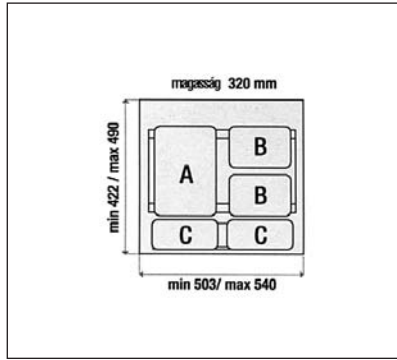

4.18 • Hulladékgyűjtők, tárolóeszközök, kiegészítők

Art 921 Szelektív hulladékgyűjtő

60-as elemhez méretre vágható tartóval, kiemelhető tartozékokkal
űrtartalom: 16 + 2 x 7,5 l
Kihúzáskor a tető automatikusan hátrabilen.
méret: 503/540 x 320 x 422/490
antracit-metálszürke

00010001020