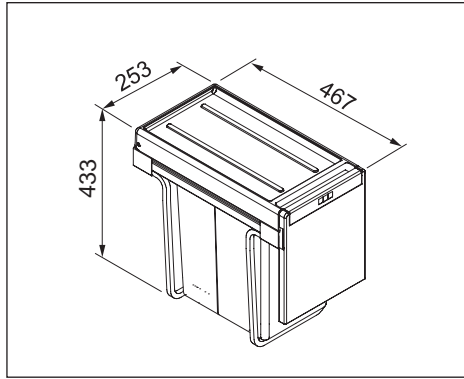

**FRANKE** + A svájci minőség

**Cube 30**  
**Szelektív hulladékgyűjtő**

műanyag, kézi működtetésű,  
teljes kihúzású  
szín: fekete-világos szürke  
űrtartalom: 2x15 liter  
méret: 253x433x467 mm  
min. szekrényméret: 300 mm

**00010010100**

**Cube 40**  
**Szelektív hulladékgyűjtő**

műanyag, kézi működtetésű,  
teljes kihúzású  
szín: fekete-világos szürke  
űrtartalom: 2x14 liter  
méret: 335x348x407 mm  
min. szekrényméret: 400 mm

**00010010110**

**Cube 41**  
**Szelektív hulladékgyűjtő**

műanyag, automatikus nyitással,  
teljes kihúzású  
szín: fekete-világos szürke  
űrtartalom: 1x18 + 2x8 liter  
méret: 341x335x475 mm  
min. szekrényméret: 450 mm

**00010010041**

**Sorter 700 K 45**  
**Szelektív hulladékgyűjtő**

műanyag, előlaptartóval,  
lábbal vagy kézzel működtethető,  
teljes kihúzású  
szín: világos szürke  
űrtartalom: 1x18 + 2x8 liter  
méret: 409x389x461 mm  
min. szekrényméret: 450 mm