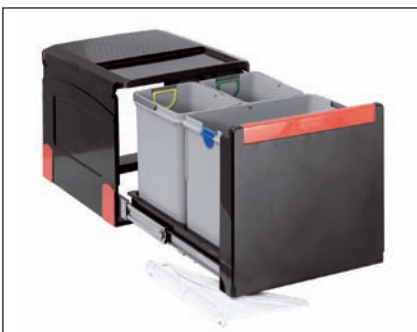

**FRANKE** + A svájci minőség

**Cube 30**  
**Szelektív hulladékgyűjtő**

műanyag, kézi működtetésű,  
teljes kihúzású  
szín: fekete-világos szürke  
űrtartalom: 2x15 liter  
méret: 253x433x467 mm  
min. szekrényméret: 300 mm

**00010010100**

**Cube 40**  
**Szelektív hulladékgyűjtő**

műanyag, kézi működtetésű,  
teljes kihúzású  
szín: fekete-világos szürke  
űrtartalom: 2x14 liter  
méret: 335x348x407 mm  
min. szekrényméret: 400 mm

**00010010110**

**Cube 41**  
**Szelektív hulladékgyűjtő**

műanyag, automatikus nyitással,  
teljes kihúzású  
szín: fekete-világos szürke  
űrtartalom: 1x18 + 2x8 liter  
méret: 341x335x475 mm  
min. szekrényméret: 450 mm

**00010010041**

**Sorter 700 K 45**  
**Szelektív hulladékgyűjtő**

műanyag, előlaptartóval,  
lábbal vagy kézzel működtethető,  
teljes kihúzású  
szín: világos szürke  
űrtartalom: 1x18 + 2x8 liter  
méret: 409x389x461 mm  
min. szekrényméret: 450 mm