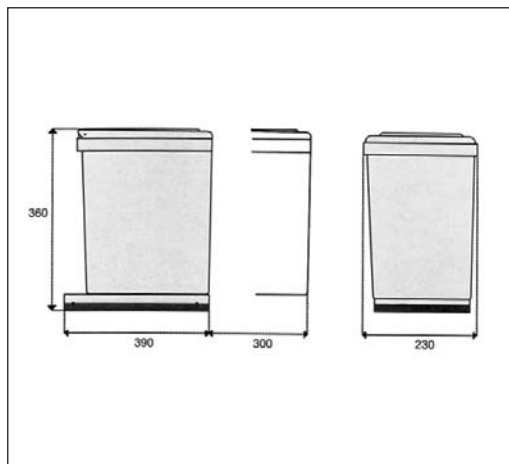

Art 280 Műanyag hulladékgyűjtő, fenéklapra szerelhető

szín: fehér
űrtartalom: 16 liter
fenéklapra szerelhető
Kézi működtetésű,
kihúzáskor a tető
automatikusan nyílik.

00010000450