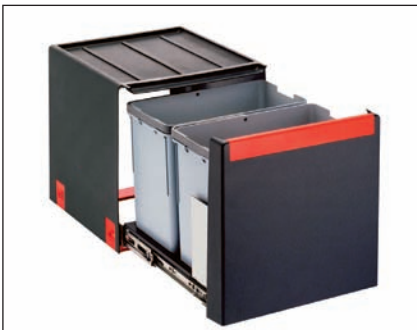

**FRANKE** + A svájci minőség

**Cube 30**  
**Szelektív hulladékgyűjtő**

műanyag, kézi működtetésű,  
teljes kihúzású  
szín: fekete-világos szürke  
űrtartalom: 2x15 liter  
méret: 253x433x467 mm  
min. szekrényméret: 300 mm

**00010010100**

**Cube 40**  
**Szelektív hulladékgyűjtő**

műanyag, kézi működtetésű,  
teljes kihúzású  
szín: fekete-világos szürke  
űrtartalom: 2x14 liter  
méret: 335x348x407 mm  
min. szekrényméret: 400 mm

**00010010110**

**Cube 41**  
**Szelektív hulladékgyűjtő**

műanyag, automatikus nyitással,  
teljes kihúzású  
szín: fekete-világos szürke  
űrtartalom: 1x18 + 2x8 liter  
méret: 341x335x475 mm  
min. szekrényméret: 450 mm

**00010010041**

**Sorter 700 K 45**  
**Szelektív hulladékgyűjtő**

műanyag, előlaptartóval,  
lábbal vagy kézzel működtethető,  
teljes kihúzású  
szín: világos szürke  
űrtartalom: 1x18 + 2x8 liter  
méret: 409x389x461 mm  
min. szekrényméret: 450 mm