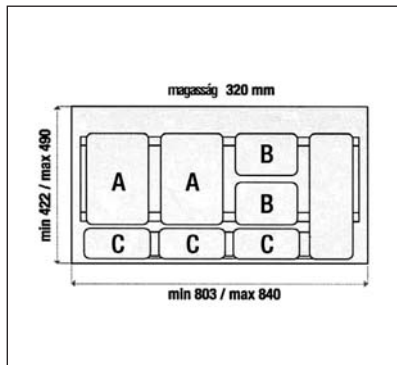

Art 922 Szelektív hulladékgyűjtő

90-as elemhez méretre vágható tartóval, kiemelhető tartozékokkal
űrtartalom: 2 x 16 + 2 x 7,5 l
Kihúzáskor a tető automatikusan hátrabilen.
méret: 803/840 x 320 x 422/490
antracit-metálszürke

00010001030