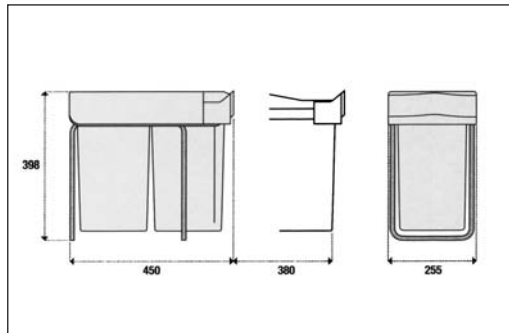

Art 227
Műanyag szelektív
hulladékgyűjtő

szín: szürke-világos szürke
űrtartalom: 2x14 liter
Kézi működtetésű, kihúzáskor a tető automatikusan nyílik.

00010000650