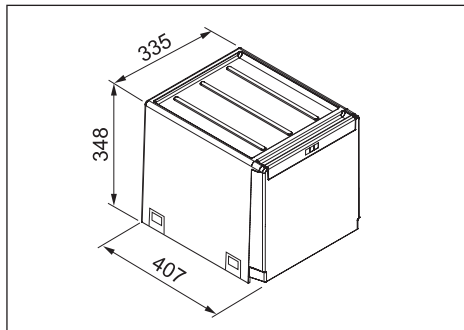

**FRANKE** + A svájci minőség

**Cube 30**  
**Szelektív hulladékgyűjtő**

műanyag, kézi működtetésű,  
teljes kihúzású  
szín: fekete-világos szürke  
űrtartalom: 2x15 liter  
méret: 253x433x467 mm  
min. szekrényméret: 300 mm

**00010010100**

**Cube 40**  
**Szelektív hulladékgyűjtő**

műanyag, kézi működtetésű,  
teljes kihúzású  
szín: fekete-világos szürke  
űrtartalom: 2x14 liter  
méret: 335x348x407 mm  
min. szekrényméret: 400 mm

**00010010110**

**Cube 41**  
**Szelektív hulladékgyűjtő**

műanyag, automatikus nyitással,  
teljes kihúzású  
szín: fekete-világos szürke  
űrtartalom: 1x18 + 2x8 liter  
méret: 341x335x475 mm  
min. szekrényméret: 450 mm