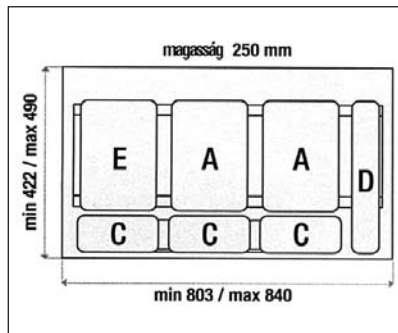

Art 907
Szelektív hulladékgyűjtő

90-es elemhez méretre vágható tartóval, kiemelhető tartozékokkal, papír- és tisztítószer tartóval
űrtartalom: 2 x 14
méret: 803/840 x 250 x 422/490
antracit-metálszürke

00010001010