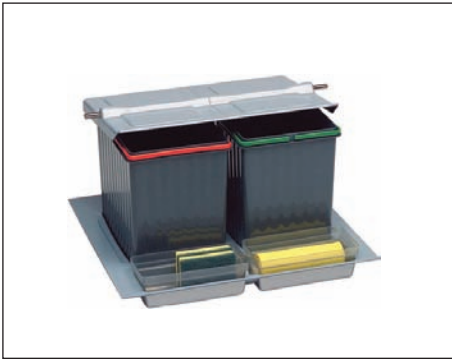

### Art 921 Szelektív hulladékgyűjtő

60-as elemhez méretre vágható tartóval, kiemelhető tartozékokkal  
 űrtartalom: 16 + 2 x 7,5 l  
 Kihúzáskor a tető automatikusan hátrabilen.  
 méret: 503/540 x 320 x 422/490  
 antracit-metálszürke