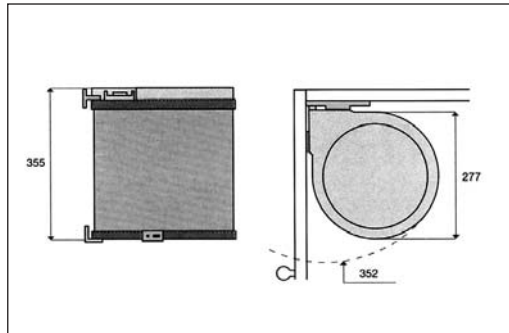

Art 272 Fém-műanyag hulladékgyűjtő

szín: króm-metálszürke
űrtartalom: 13 liter
oldalra szerelhető
automatikus nyitású

00010000302