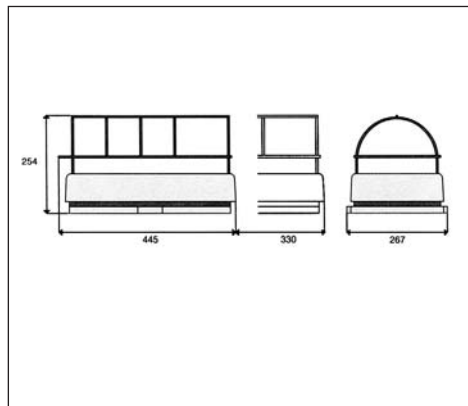

Art 150 Takarítóeszköz tartó

szín: króm-szürke
teherbírás: 9 kg
fenéklapra szerelhető
automatikus működésű

00006301000