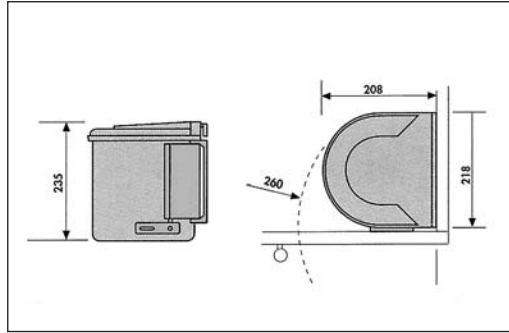

4.16 • Hulladékgyűjtők

Art 208 Műanyag fürdőszobai hulladékgyűjtő

szín: fehér
űrtartalom: 5 liter
oldalra szerelhető
automatikus nyitású

00010000101