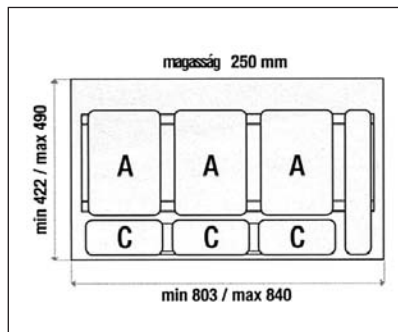

Art 906
Szelektív hulladékgyűjtő

90-es elemhez méretre vágható tartóval, kiemelhető tartozékokkal
űrtartalom: 3 x 14
méret: 803/840 x 250 x 422/490
antracit-metálszürke

00010001000