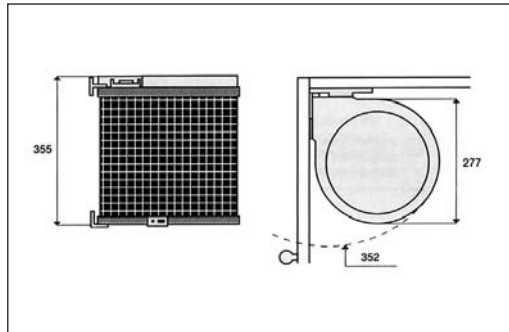

Art 276 Fém-műanyag hulladékgyűjtő

szín: alumínium-metálszürke
űrtartalom: 13 liter
oldalra szerelhető
automatikus nyitású

00010000351