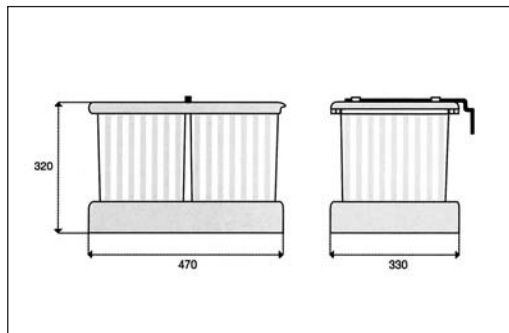

Art 235
Műanyag szelektív
hulladékgyűjtő

szín: fehér
űrtartalom: 2x16 liter
Fiókba vagy kihúzható lapra szerelhető.
Kihúzáskor a tető automatikusan hátrabilen.

00010000600