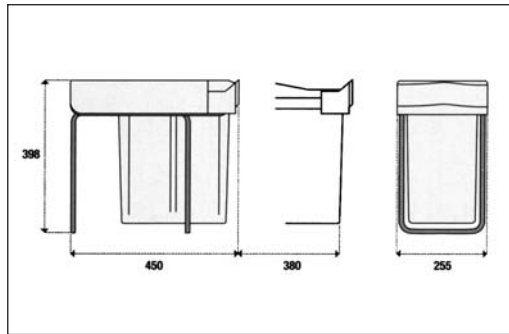

Art 226
Műanyag hulladékgyűjtő
fenéklapra szerelhető

szín: szürke-világos szürke
űrtartalom: 20 liter
Kézi működtetésű, kihúzáskor a tető automatikusan nyílik.
A hulladékgyűjtő tartalmaz egy tároló tálcat is.

00010000501