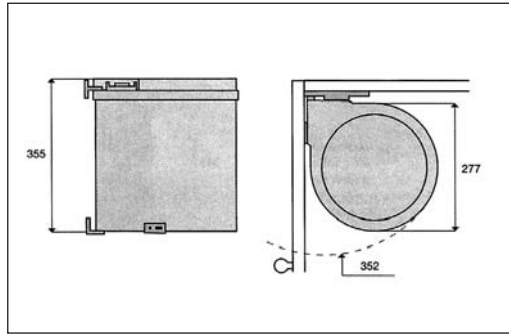

Art 270 Műanyag hulladékgyűjtő

űrtartalom: 13 liter
oldalra szerelhető
automatikus nyitású

fehér	00010000202

metálszürke	00010000204