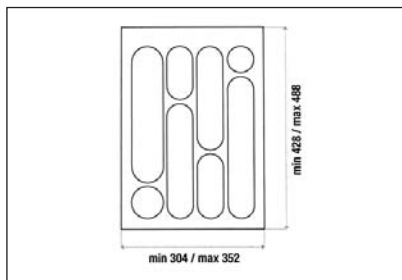

szín	cikkszám
fehér	00005500500
metálszürke	00005500600
világos szürke	00005500610

MOD55 Evőeszköztartó

55-ös elemhez
méret: 430/470 x 380/490mm

szín	cikkszám
fehér	00005500700
metálszürke	00005500800
világos szürke	00005500810

MOD60 Evőeszköztartó

60-as elemhez
méret: 500/540 x 380/490mm

szín	cikkszám
fehér	00005500900
metálszürke	00005501000
világos szürke	00005501010

Art 738 Evőeszköztartó

30-as elemhez
méret: 204/248 x 45 x 428/488 mm

szín	cikkszám
fehér	00005410000
metálszürke	00005410001

Art 739 Evőeszköztartó

40-es elemhez
méret: 304/352 x 45 x 428/488 mm

szín	cikkszám
fehér	00005410010
metálszürke	00005410011

Art 740 Evőeszköztartó

45-ös elemhez
méret: 350/390 x 45 x 431/490 mm

szín	cikkszám
fehér	00005410020
metálszürke	00005410021

Art 743 Evőeszköztartó

50-es elemhez
méret: 400/440 x 45 x 430/490 mm

szín	cikkszám
fehér	00005410030
metálszürke	00005410031