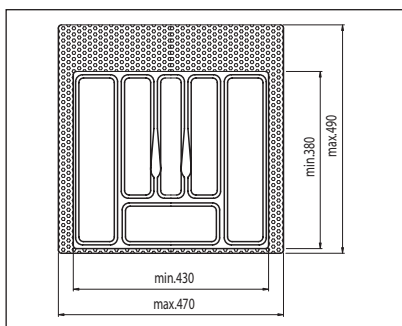

4.20 • Evőeszköztartók

MOD műanyag evőeszköztartók

Külméretük a fiók belméretének megfelelő méretűre vágható.
magasságuk: 45 mm

MOD35 Evőeszköztartó

35-ös elemhez
méret: 230/270 x 380/490mm

szín	cikkszám
fehér	00005500100
metálszürke	00005500200
világos szürke	00005500210

MOD40 Evőeszköztartó

40-es elemhez
méret: 300/340 x 380/490mm

szín	cikkszám
fehér	00005500300
metálszürke	00005500400
világos szürke	00005500410

MOD45 Evőeszköztartó

45-ös elemhez
méret: 350/390 x 380/490mm

szín	cikkszám
fehér	00005500500
metálszürke	00005500600
világos szürke	00005500610

MOD55 Evőeszköztartó

55-ös elemhez
méret: 430/470 x 380/490mm

szín	cikkszám
fehér	00005500700
metálszürke	00005500800
világos szürke	00005500810

MOD60 Evőeszköztartó

60-as elemhez
méret: 500/540 x 380/490mm

szín	cikkszám
fehér	00005500900
metálszürke	00005501000
világos szürke	00005501010

Art 738 Evőeszköztartó

30-as elemhez
méret: 204/248 x 45 x 428/488 mm