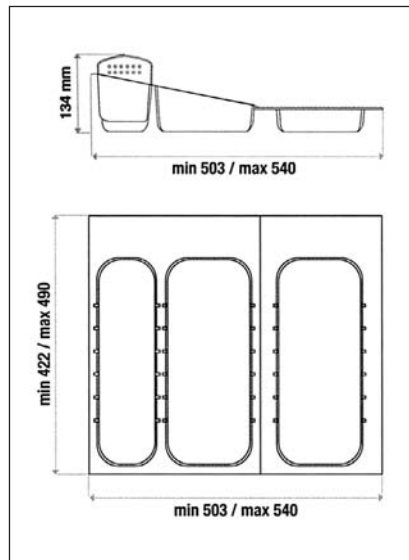

szín	cikkszám
fehér	00005410000
metálszürke	00005410001

Art 739 Evőeszköztartó

40-es elemhez
méret: 304/352 x 45 x 428/488 mm

szín	cikkszám
fehér	00005410010
metálszürke	00005410011

Art 740 Evőeszköztartó

45-ös elemhez
méret: 350/390 x 45 x 431/490 mm

szín	cikkszám
fehér	00005410020
metálszürke	00005410021

Art 743 Evőeszköztartó

50-es elemhez
méret: 400/440 x 45 x 430/490 mm

szín	cikkszám
fehér	00005410030
metálszürke	00005410031

Art 741 Evőeszköztartó

60-as elemhez
méret: 504/540 x 45 x 431/490 mm

szín	cikkszám
fehér	00005410040
metálszürke	00005410041

Art 742 Evőeszköztartó

90-es elemhez
méret: 800/840 x 45 x 430/490 mm
metálszürke

00005410051

4.22 • Konyhai rendszerezők

Art 305 Konyhai rendszerező

60-as elemhez
3x2 db elválasztó panellal
méret:
503/540 x 134 x 422/490 mm
metálszürke

00005410100

Art 345 Konyhai rendszerező

90-es elemhez
1x2 és 2x4 db elválasztó panellal
méret:
803/840 x 134 x 422/490 mm
metálszürke