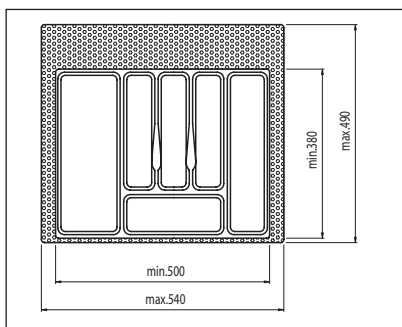

4.20 • Evőeszköztartók

MOD műanyag evőeszköztartók

Külméretük a fiók belméretének megfelelő méretűre vágható.
magasságuk: 45 mm

MOD35 Evőeszköztartó

35-ös elemhez
méret: 230/270 x 380/490mm

szín	cikkszám
fehér	00005500100
metálszürke	00005500200
világos szürke	00005500210

MOD40 Evőeszköztartó

40-es elemhez
méret: 300/340 x 380/490mm

szín	cikkszám
fehér	00005500300
metálszürke	00005500400
világos szürke	00005500410

MOD45 Evőeszköztartó

45-ös elemhez
méret: 350/390 x 380/490mm

szín	cikkszám
fehér	00005500500
metálszürke	00005500600
világos szürke	00005500610

MOD55 Evőeszköztartó

55-ös elemhez
méret: 430/470 x 380/490mm

szín	cikkszám
fehér	00005500700
metálszürke	00005500800
világos szürke	00005500810

MOD60 Evőeszköztartó

60-as elemhez
méret: 500/540 x 380/490mm

szín	cikkszám
fehér	00005500900
metálszürke	00005501000
világos szürke	00005501010

Art 738 Evőeszköztartó

30-as elemhez
méret: 204/248 x 45 x 428/488 mm