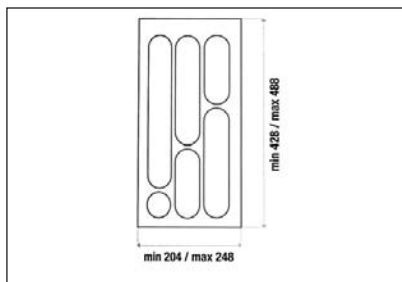

MOD40 Evőeszköztartó

40-es elemhez
méret: 300/340 x 380/490mm

szín	cikkszám
fehér	00005500300
metálszürke	00005500400
világos szürke	00005500410

MOD45 Evőeszköztartó

45-ös elemhez
méret: 350/390 x 380/490mm

szín	cikkszám
fehér	00005500500
metálszürke	00005500600
világos szürke	00005500610

MOD55 Evőeszköztartó

55-ös elemhez
méret: 430/470 x 380/490mm

szín	cikkszám
fehér	00005500700
metálszürke	00005500800
világos szürke	00005500810

MOD60 Evőeszköztartó

60-as elemhez
méret: 500/540 x 380/490mm

szín	cikkszám
fehér	00005500900
metálszürke	00005501000
világos szürke	00005501010

Art 738 Evőeszköztartó

30-as elemhez
méret: 204/248 x 45 x 428/488 mm

szín	cikkszám
fehér	00005410000
metálszürke	00005410001

Art 739 Evőeszköztartó

40-es elemhez
méret: 304/352 x 45 x 428/488 mm

szín	cikkszám
fehér	00005410010
metálszürke	00005410011

Art 740 Evőeszköztartó