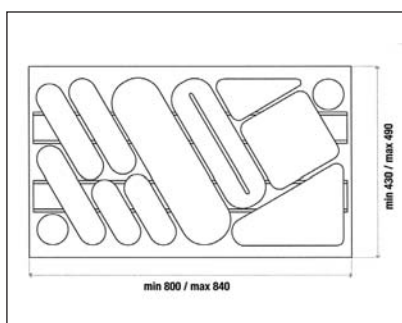

szín	cikkszám
fehér	00005410000
metálszürke	00005410001

Art 739 Evőeszköztartó

40-es elemhez
méret: 304/352 x 45 x 428/488 mm

szín	cikkszám
fehér	00005410010
metálszürke	00005410011

Art 740 Evőeszköztartó

45-ös elemhez
méret: 350/390 x 45 x 431/490 mm

szín	cikkszám
fehér	00005410020
metálszürke	00005410021

Art 743 Evőeszköztartó

50-es elemhez
méret: 400/440 x 45 x 430/490 mm

szín	cikkszám
fehér	00005410030
metálszürke	00005410031

Art 741 Evőeszköztartó

60-as elemhez
méret: 504/540 x 45 x 431/490 mm

szín	cikkszám
fehér	00005410040
metálszürke	00005410041

Art 742 Evőeszköztartó

90-es elemhez
méret: 800/840 x 45 x 430/490 mm
metálszürke