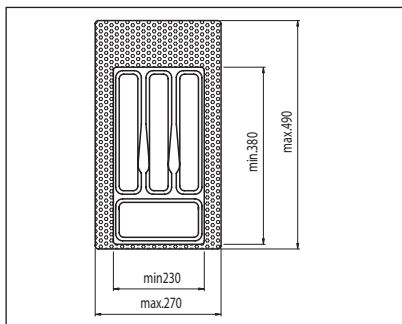

4.20 • Evőeszköztartók

MOD műanyag evőeszköztartók

Külméretük a fiók belméretének megfelelő méretűre vágható.
magasságuk: 45 mm

MOD35 Evőeszköztartó

35-ös elemhez
méret: 230/270 x 380/490mm

szín	cikkszám
fehér	00005500100
metálszürke	00005500200
világos szürke	00005500210

MOD40 Evőeszköztartó

40-es elemhez
méret: 300/340 x 380/490mm

szín	cikkszám
fehér	00005500300
metálszürke	00005500400
világos szürke	00005500410

MOD45 Evőeszköztartó

45-ös elemhez
méret: 350/390 x 380/490mm

szín	cikkszám
fehér	00005500500
metálszürke	00005500600
világos szürke	00005500610

MOD55 Evőeszköztartó

55-ös elemhez
méret: 430/470 x 380/490mm

szín	cikkszám
fehér	00005500700
metálszürke	00005500800
világos szürke	00005500810

MOD60 Evőeszköztartó

60-as elemhez
méret: 500/540 x 380/490mm

szín	cikkszám
fehér	00005500900
metálszürke	00005501000
világos szürke	00005501010

Art 738 Evőeszköztartó

30-as elemhez
méret: 204/248 x 45 x 428/488 mm