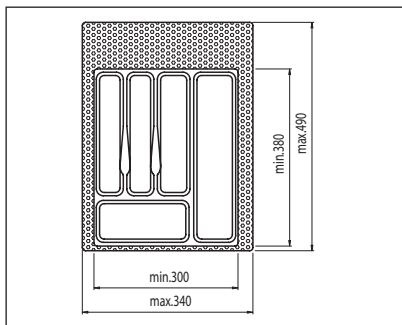

4.20 • Evőeszköztartók

MOD műanyag evőeszköztartók

Külméretük a fiók belméretének megfelelő méretűre vágható.
magasságuk: 45 mm

MOD35 Evőeszköztartó

35-ös elemhez
méret: 230/270 x 380/490mm

szín	cikkszám
fehér	00005500100
metálszürke	00005500200
világos szürke	00005500210

MOD40 Evőeszköztartó

40-es elemhez
méret: 300/340 x 380/490mm

szín	cikkszám
fehér	00005500300
metálszürke	00005500400
világos szürke	00005500410

MOD45 Evőeszköztartó

45-ös elemhez
méret: 350/390 x 380/490mm

szín	cikkszám
fehér	00005500500
metálszürke	00005500600
világos szürke	00005500610

MOD55 Evőeszköztartó

55-ös elemhez
méret: 430/470 x 380/490mm

szín	cikkszám
fehér	00005500700
metálszürke	00005500800
világos szürke	00005500810

MOD60 Evőeszköztartó

60-as elemhez
méret: 500/540 x 380/490mm

szín	cikkszám
fehér	00005500900
metálszürke	00005501000
világos szürke	00005501010

Art 738 Evőeszköztartó

30-as elemhez
méret: 204/248 x 45 x 428/488 mm