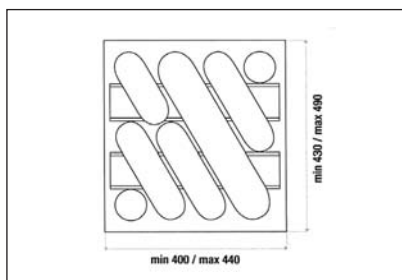

MOD60 Evőeszköztartó

60-as elemhez
méret: 500/540 x 380/490mm

szín	cikkszám
fehér	00005500900
metálszürke	00005501000
világos szürke	00005501010

Art 738 Evőeszköztartó

30-as elemhez
méret: 204/248 x 45 x 428/488 mm

szín	cikkszám
fehér	00005410000
metálszürke	00005410001

Art 739 Evőeszköztartó

40-es elemhez
méret: 304/352 x 45 x 428/488 mm

szín	cikkszám
fehér	00005410010
metálszürke	00005410011

Art 740 Evőeszköztartó

45-ös elemhez
méret: 350/390 x 45 x 431/490 mm

szín	cikkszám
fehér	00005410020
metálszürke	00005410021

Art 743 Evőeszköztartó

50-es elemhez
méret: 400/440 x 45 x 430/490 mm

szín	cikkszám
fehér	00005410030
metálszürke	00005410031