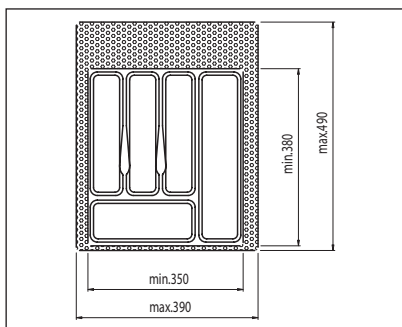

4.20 • Evőeszköztartók

MOD műanyag evőeszköztartók

Külméretük a fiók belméretének megfelelő méretűre vágható.
magasságuk: 45 mm

MOD35 Evőeszköztartó

35-ös elemhez
méret: 230/270 x 380/490mm

szín	cikkszám
fehér	00005500100
metálszürke	00005500200
világos szürke	00005500210

MOD40 Evőeszköztartó

40-es elemhez
méret: 300/340 x 380/490mm

szín	cikkszám
fehér	00005500300
metálszürke	00005500400
világos szürke	00005500410

MOD45 Evőeszköztartó

45-ös elemhez
méret: 350/390 x 380/490mm

szín	cikkszám
fehér	00005500500
metálszürke	00005500600
világos szürke	00005500610

MOD55 Evőeszköztartó

55-ös elemhez
méret: 430/470 x 380/490mm

szín	cikkszám
fehér	00005500700
metálszürke	00005500800
világos szürke	00005500810

MOD60 Evőeszköztartó

60-as elemhez
méret: 500/540 x 380/490mm

szín	cikkszám
fehér	00005500900
metálszürke	00005501000
világos szürke	00005501010

Art 738 Evőeszköztartó

30-as elemhez
méret: 204/248 x 45 x 428/488 mm