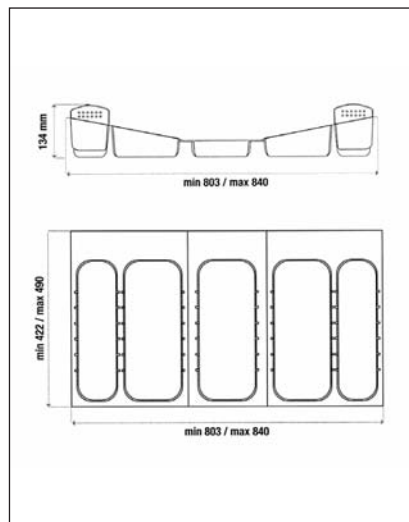

45-ös elemhez
méret: 350/390 x 45 x 431/490 mm

szín	cikkszám
fehér	00005410020
metálszürke	00005410021

Art 743 Evőeszköztartó

50-es elemhez
méret: 400/440 x 45 x 430/490 mm

szín	cikkszám
fehér	00005410030
metálszürke	00005410031

Art 741 Evőeszköztartó

60-as elemhez
méret: 504/540 x 45 x 431/490 mm

szín	cikkszám
fehér	00005410040
metálszürke	00005410041

Art 742 Evőeszköztartó

90-es elemhez
méret: 800/840 x 45 x 430/490 mm
metálszürke

00005410051

4.22 • Konyhai rendszerezők

Art 305 Konyhai rendszerező

60-as elemhez
3x2 db elválasztó panellal
méret:
503/540 x 134 x 422/490 mm
metálszürke

00005410100

Art 345 Konyhai rendszerező

90-es elemhez
1x2 és 2x4 db elválasztó panellal
méret:
803/840 x 134 x 422/490 mm
metálszürke

00005410150

Art 375 Konyhai rendszerező

120-as elemhez
3x4 db elválasztó panellal
méret:
1103/1140 x 134 x 422/490 mm
metálszürke

00005410200