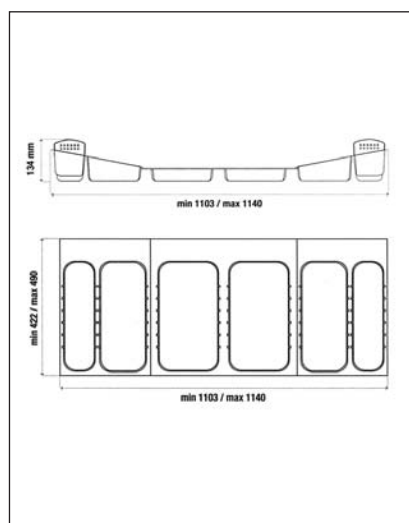

45-ös elemhez
méret: 350/390 x 45 x 431/490 mm

szín	cikkszám
fehér	00005410020
metálszürke	00005410021

Art 743 Evőeszköztartó

50-es elemhez
méret: 400/440 x 45 x 430/490 mm

szín	cikkszám
fehér	00005410030
metálszürke	00005410031

Art 741 Evőeszköztartó

60-as elemhez
méret: 504/540 x 45 x 431/490 mm

szín	cikkszám
fehér	00005410040
metálszürke	00005410041

Art 742 Evőeszköztartó

90-es elemhez
méret: 800/840 x 45 x 430/490 mm
metálszürke

00005410051

4.22 • Konyhai rendszerezők

Art 305 Konyhai rendszerező

60-as elemhez
3x2 db elválasztó panellal
méret:
503/540 x 134 x 422/490 mm
metálszürke

00005410100

Art 345 Konyhai rendszerező

90-es elemhez
1x2 és 2x4 db elválasztó panellal
méret:
803/840 x 134 x 422/490 mm
metálszürke

00005410150

Art 375 Konyhai rendszerező

120-as elemhez
3x4 db elválasztó panellal
méret:
1103/1140 x 134 x 422/490 mm
metálszürke

00005410200