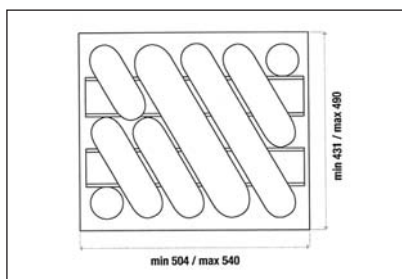

szín	cikkszám
fehér	00005410000
metálszürke	00005410001

Art 739 Evőeszköztartó

40-es elemhez
méret: 304/352 x 45 x 428/488 mm

szín	cikkszám
fehér	00005410010
metálszürke	00005410011

Art 740 Evőeszköztartó

45-ös elemhez
méret: 350/390 x 45 x 431/490 mm

szín	cikkszám
fehér	00005410020
metálszürke	00005410021

Art 743 Evőeszköztartó

50-es elemhez
méret: 400/440 x 45 x 430/490 mm

szín	cikkszám
fehér	00005410030
metálszürke	00005410031

Art 741 Evőeszköztartó

60-as elemhez
méret: 504/540 x 45 x 431/490 mm

szín	cikkszám
fehér	00005410040
metálszürke	00005410041

Art 742 Evőeszköztartó

90-es elemhez
méret: 800/840 x 45 x 430/490 mm
metálszürke