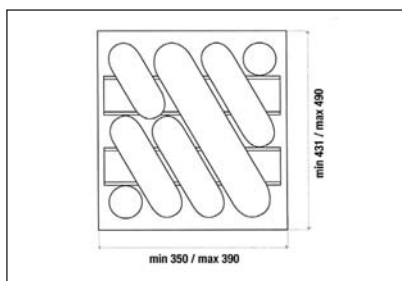

MOD60 Evőeszköztartó

60-as elemhez
méret: 500/540 x 380/490mm

szín	cikkszám
fehér	00005500900
metálszürke	00005501000
világos szürke	00005501010

Art 738 Evőeszköztartó

30-as elemhez
méret: 204/248 x 45 x 428/488 mm

szín	cikkszám
fehér	00005410000
metálszürke	00005410001

Art 739 Evőeszköztartó

40-es elemhez
méret: 304/352 x 45 x 428/488 mm

szín	cikkszám
fehér	00005410010
metálszürke	00005410011

Art 740 Evőeszköztartó

45-ös elemhez
méret: 350/390 x 45 x 431/490 mm

szín	cikkszám
fehér	00005410020
metálszürke	00005410021

Art 743 Evőeszköztartó

50-es elemhez
méret: 400/440 x 45 x 430/490 mm

szín	cikkszám
fehér	00005410030
metálszürke	00005410031